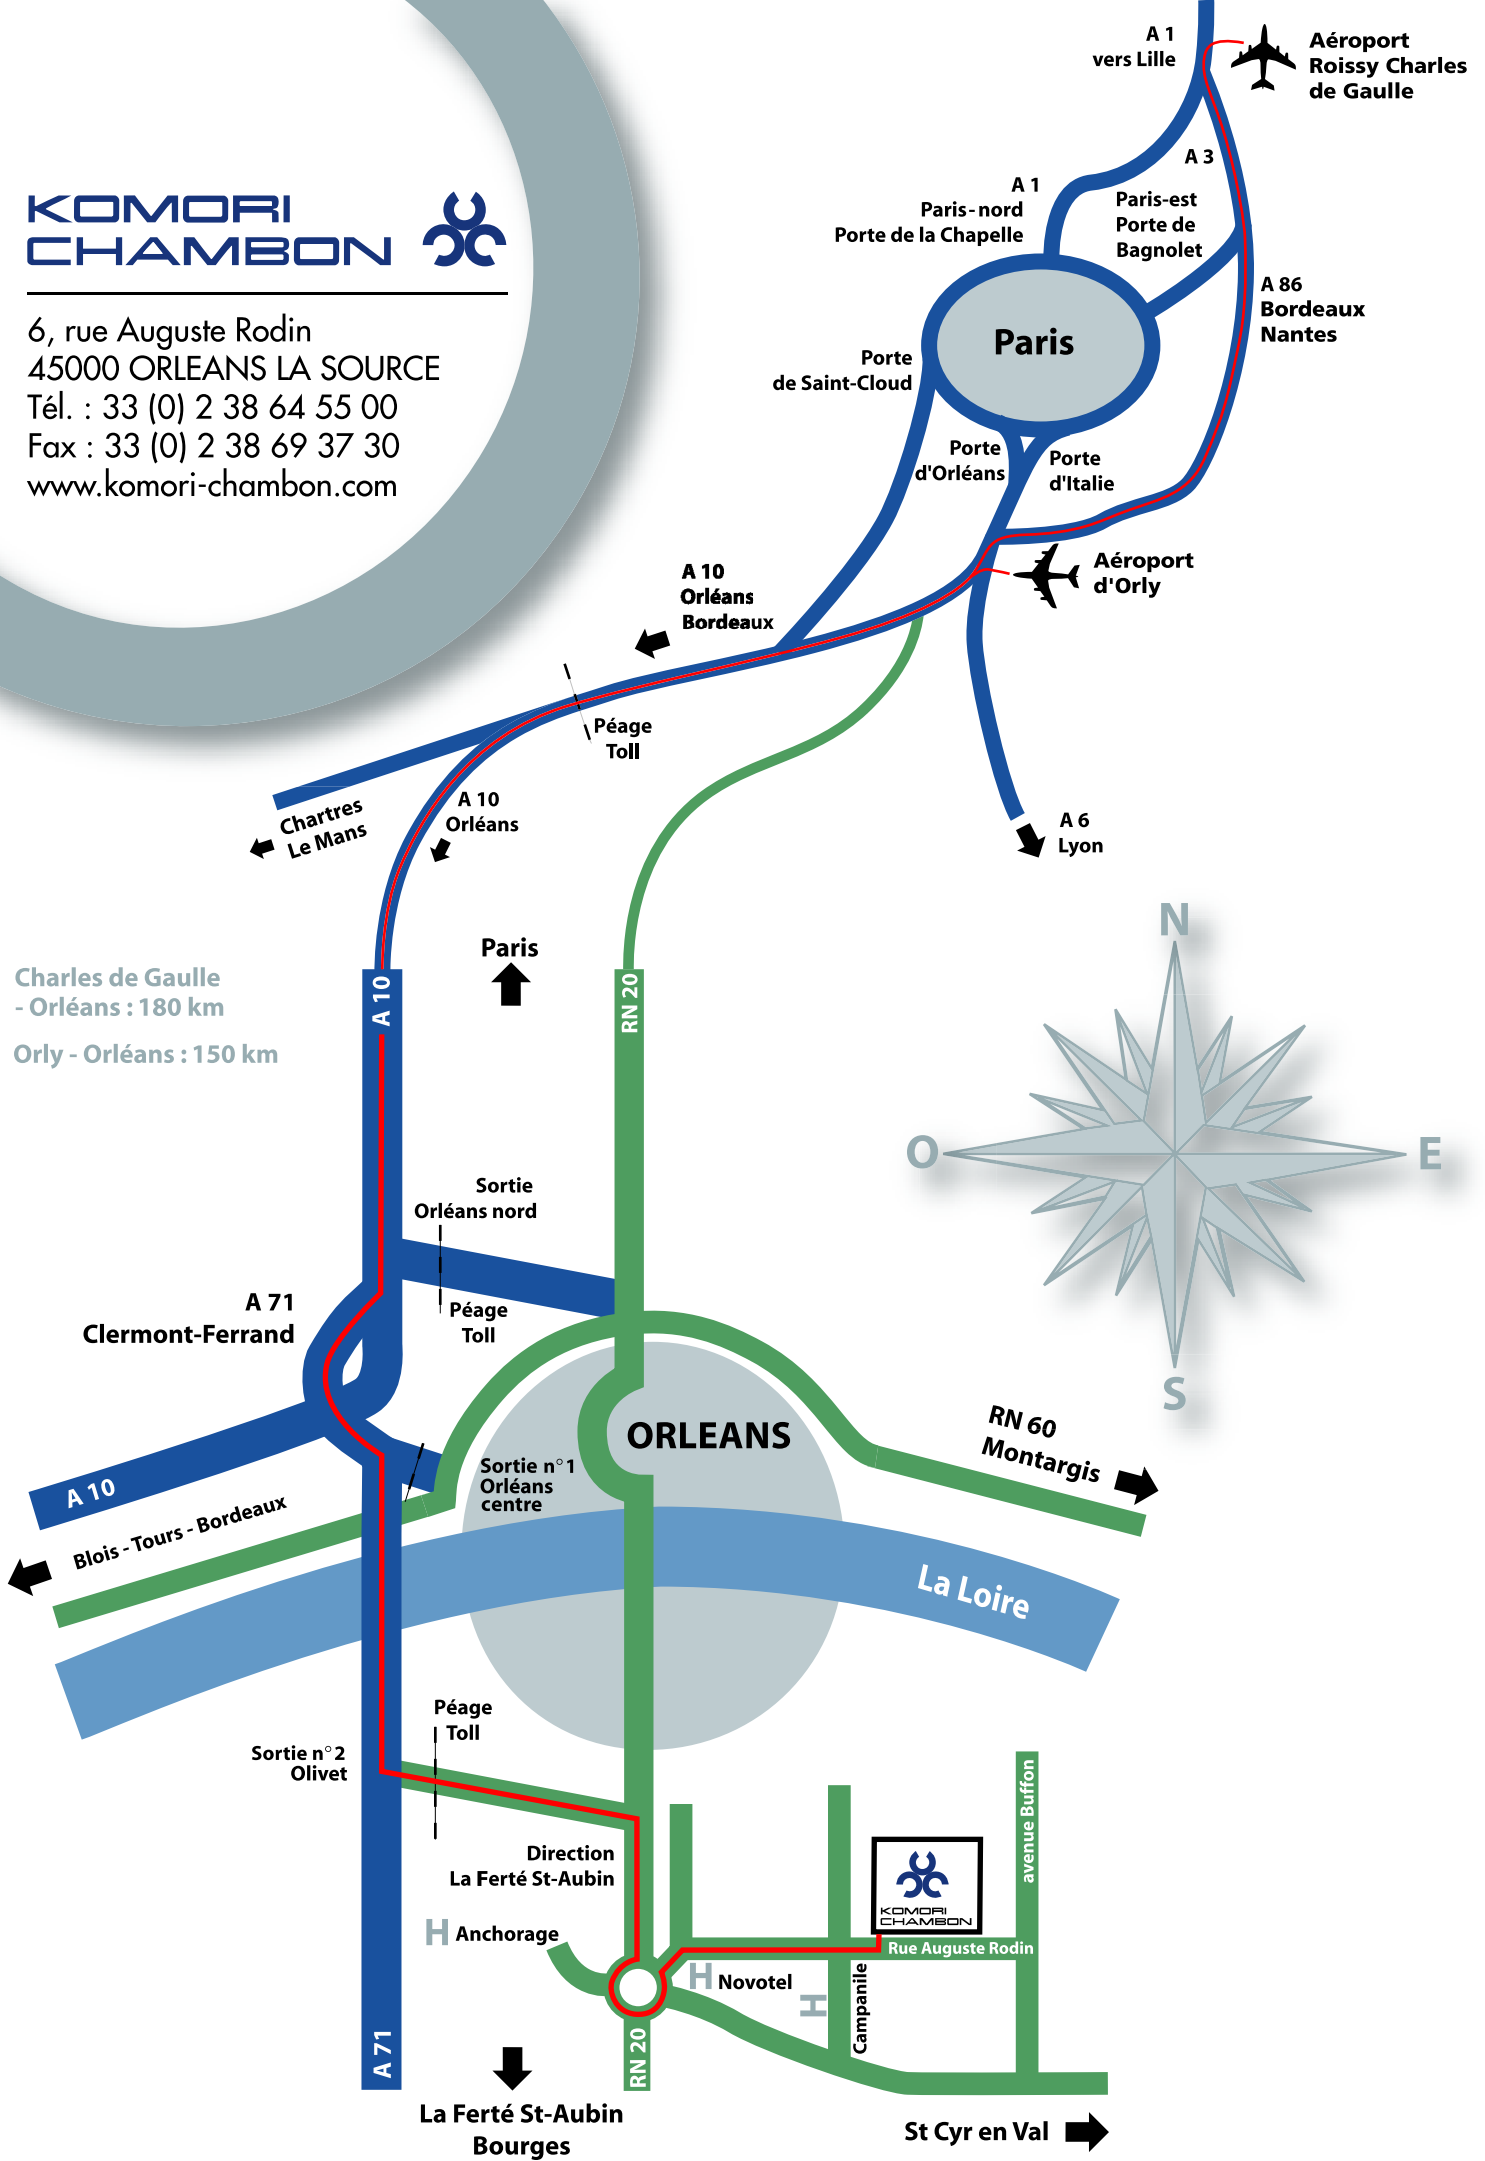

KOMORI CHAMBON

6, rue Auguste Rodin
 45000 ORLEANS LA SOURCE
 Tél. : 33 (0) 2 38 64 55 00
 Fax : 33 (0) 2 38 69 37 30
 www.komori-chambon.com

Charles de Gaulle - Orléans : 180 km
 Orly - Orléans : 150 km